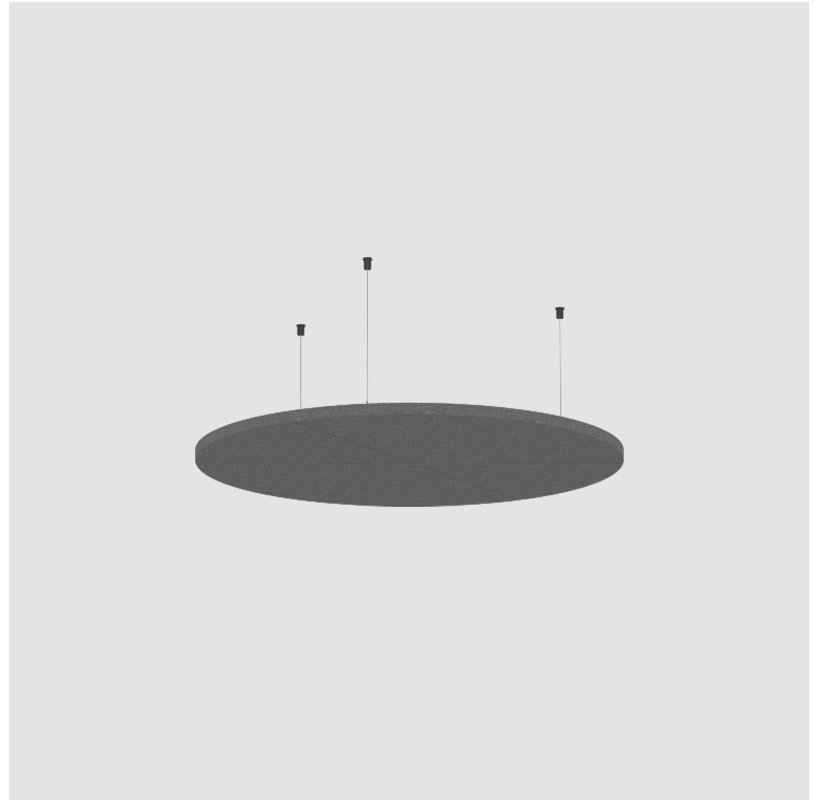

PROJECT	_____
TYPE	_____
SPECIFIER	_____
QUANTITY	_____
DATE	_____

GLORIOUS ACOUSTIC PANEL SUSPENSION

A300700-

base number	Finishes (Diamond)	Finish Options	Cable Length

1. To build a product code in our configurator select the specify button on the base model # product page
2. To build a manual product code on this datasheet choose from the options listed below in blue font and add the suffix to the base model #

GENERAL

Series: Glorious Acoustic Panel
Brand: Prolicht
Division: Architectural
Mounting Type: Suspension
Mounting Location: Ceiling
Subcategory: Acoustic

PHYSICAL

Shape: Round
Diameter (mm): 450
Diameter (in): 17 ¹¹/₁₆
Height (mm): 24
Height (in): 15/16
Fixture Finish: [ANC](#) / [ASH](#) / [BNA](#) / [BTC](#) / [BZE](#) / [CEL](#) / [EGG](#) / [EVG](#) / [FOG](#) / [FOS](#) / [FST](#) / [FUA](#) / [IRI](#) / [IRO](#) / [KHA](#) / [LIC](#) / [LIM](#) / [MER](#) / [MSN](#) / [MUS](#) / [ONX](#) / [PEA](#) / [PLU](#) / [POL](#) / [PPY](#) / [RAY](#) / [ROY](#) / [RST](#) / [STE](#) / [SWD](#) / [TAN](#) / [TAU](#)
Holder Finish: [SSR](#) / [BKV](#) / [CWI](#) / [CRY](#) / [HAB](#) / [LAG](#) / [UFT](#) / [ITA](#) / [RUA](#) / [RUR](#) / [MIC](#) / [FTG](#) / [MYG](#) / [TWT](#) / [LOD](#) / [PUS](#) / [FRO](#) / [FUP](#) / [KIA](#) / [POP](#) / [BLS](#) / [SPG](#) / [MEY](#) / [GOH](#) / [GUM](#) / [CHC](#) / [COM](#) / [ABZ](#) / [JAG](#)
Fixture Material: Aluminum
Cable Details: [2000mm](#) / [6000mm Transparent Cable](#)

ELECTRICAL

LED

OPTICAL

RATINGS AND CERTIFICATIONS

Certified By: CSA Certified to UL and CSA Standards
IP rating: IP20