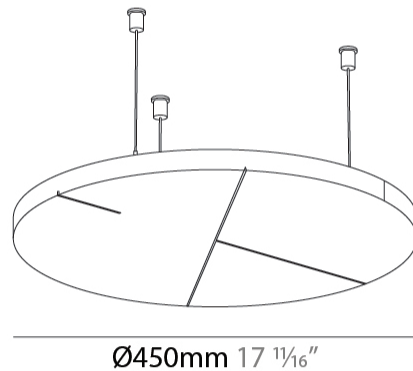

PROJECT	_____
TYPE	_____
SPECIFIER	_____
QUANTITY	_____
DATE	_____

GLORIOUS ACOUSTIC PANEL SUSPENSION

A300700-

base number	Finishes (Diamond)	Finish Options	Cable Length

1. To build a product code in our configurator select the specify button on the base model # product page
2. To build a manual product code on this datasheet choose from the options listed below in blue font and add the suffix to the base model #

GENERAL

Series: Glorious Acoustic Panel
Brand: Prolicht
Division: Architectural
Mounting Type: Suspension
Mounting Location: Ceiling
Subcategory: Acoustic

PHYSICAL

Shape: Round
Diameter (mm): 450
Diameter (in): 17 ¹¹/₁₆
Height (mm): 24
Height (in): 15/16
Fixture Finish: [ANC](#) / [ASH](#) / [BNA](#) / [BTC](#) / [BZE](#) / [CEL](#) / [EGG](#) / [EVG](#) / [FOG](#) / [FOS](#) / [FST](#) / [FUA](#) / [IRI](#) / [IRO](#) / [KHA](#) / [LIC](#) / [LIM](#) / [MER](#) / [MSN](#) / [MUS](#) / [ONX](#) / [PEA](#) / [PLU](#) / [POL](#) / [PPY](#) / [RAY](#) / [ROY](#) / [RST](#) / [STE](#) / [SWD](#) / [TAN](#) / [TAU](#)
Holder Finish: [SSR](#) / [BKV](#) / [CWI](#) / [CRY](#) / [HAB](#) / [LAG](#) / [UFT](#) / [ITA](#) / [RUA](#) / [RUR](#) / [MIC](#) / [FTG](#) / [MYG](#) / [TWT](#) / [LOD](#) / [PUS](#) / [FRO](#) / [FUP](#) / [KIA](#) / [POP](#) / [BLS](#) / [SPG](#) / [MEY](#) / [GOH](#) / [GUM](#) / [CHC](#) / [COM](#) / [ABZ](#) / [JAG](#)
Fixture Material: Aluminum
Cable Details: [2000mm](#) / [6000mm Transparent Cable](#)

ELECTRICAL

LED

OPTICAL

RATINGS AND CERTIFICATIONS

Certified By: CSA Certified to UL and CSA Standards
IP rating: IP20